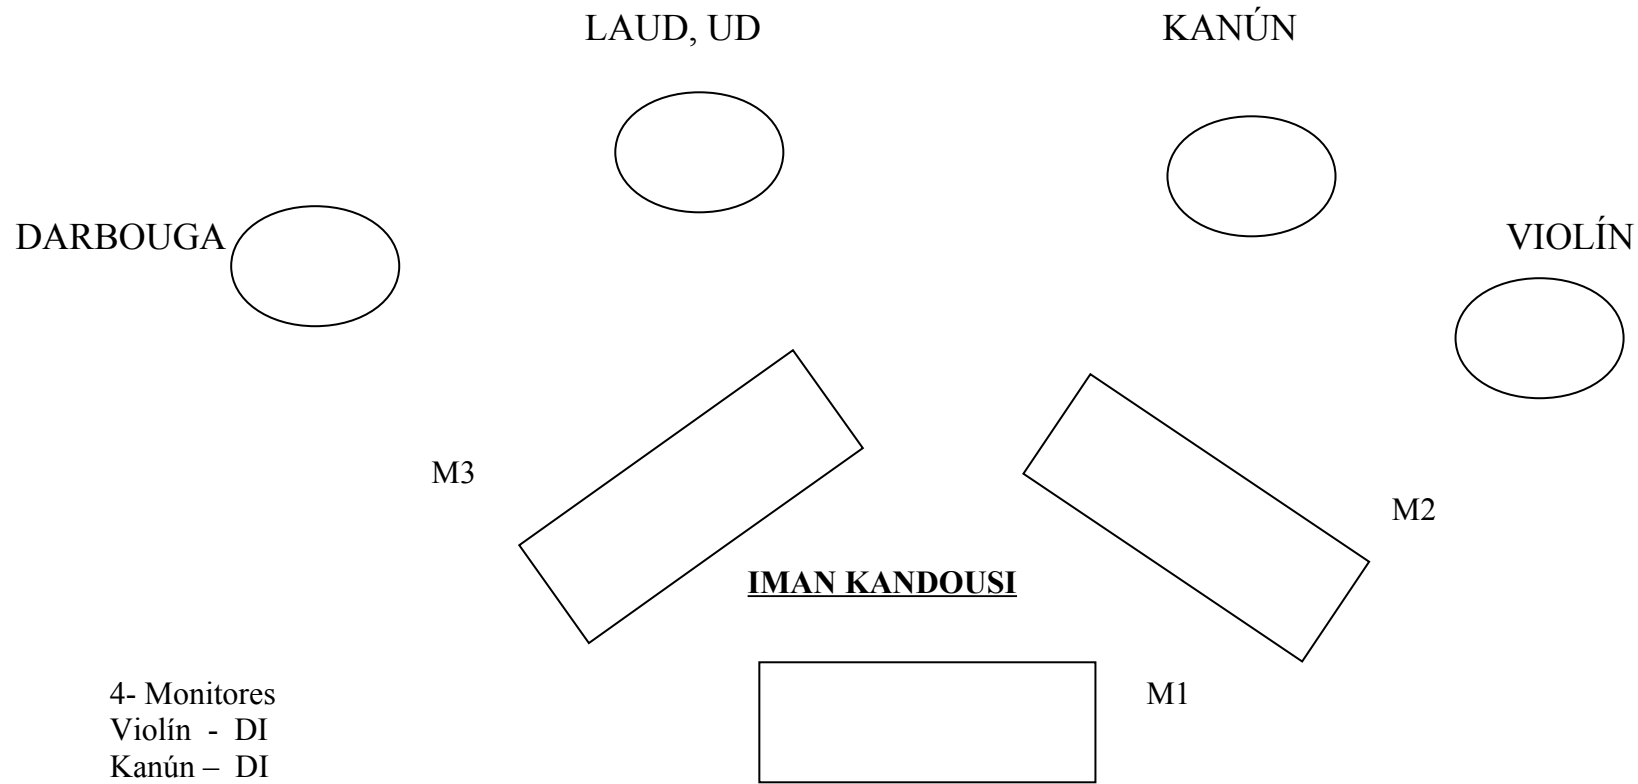

Samsaoui Producciones Artísticas

4- Monitores

Violín - DI

Kanún - DI

Laud - DI

Percusiones: 2 AKG C3000, 1 SHURE SM 57

Voz: 4 SHURE SM 58 .

5 SILLAS SIN BRAZO